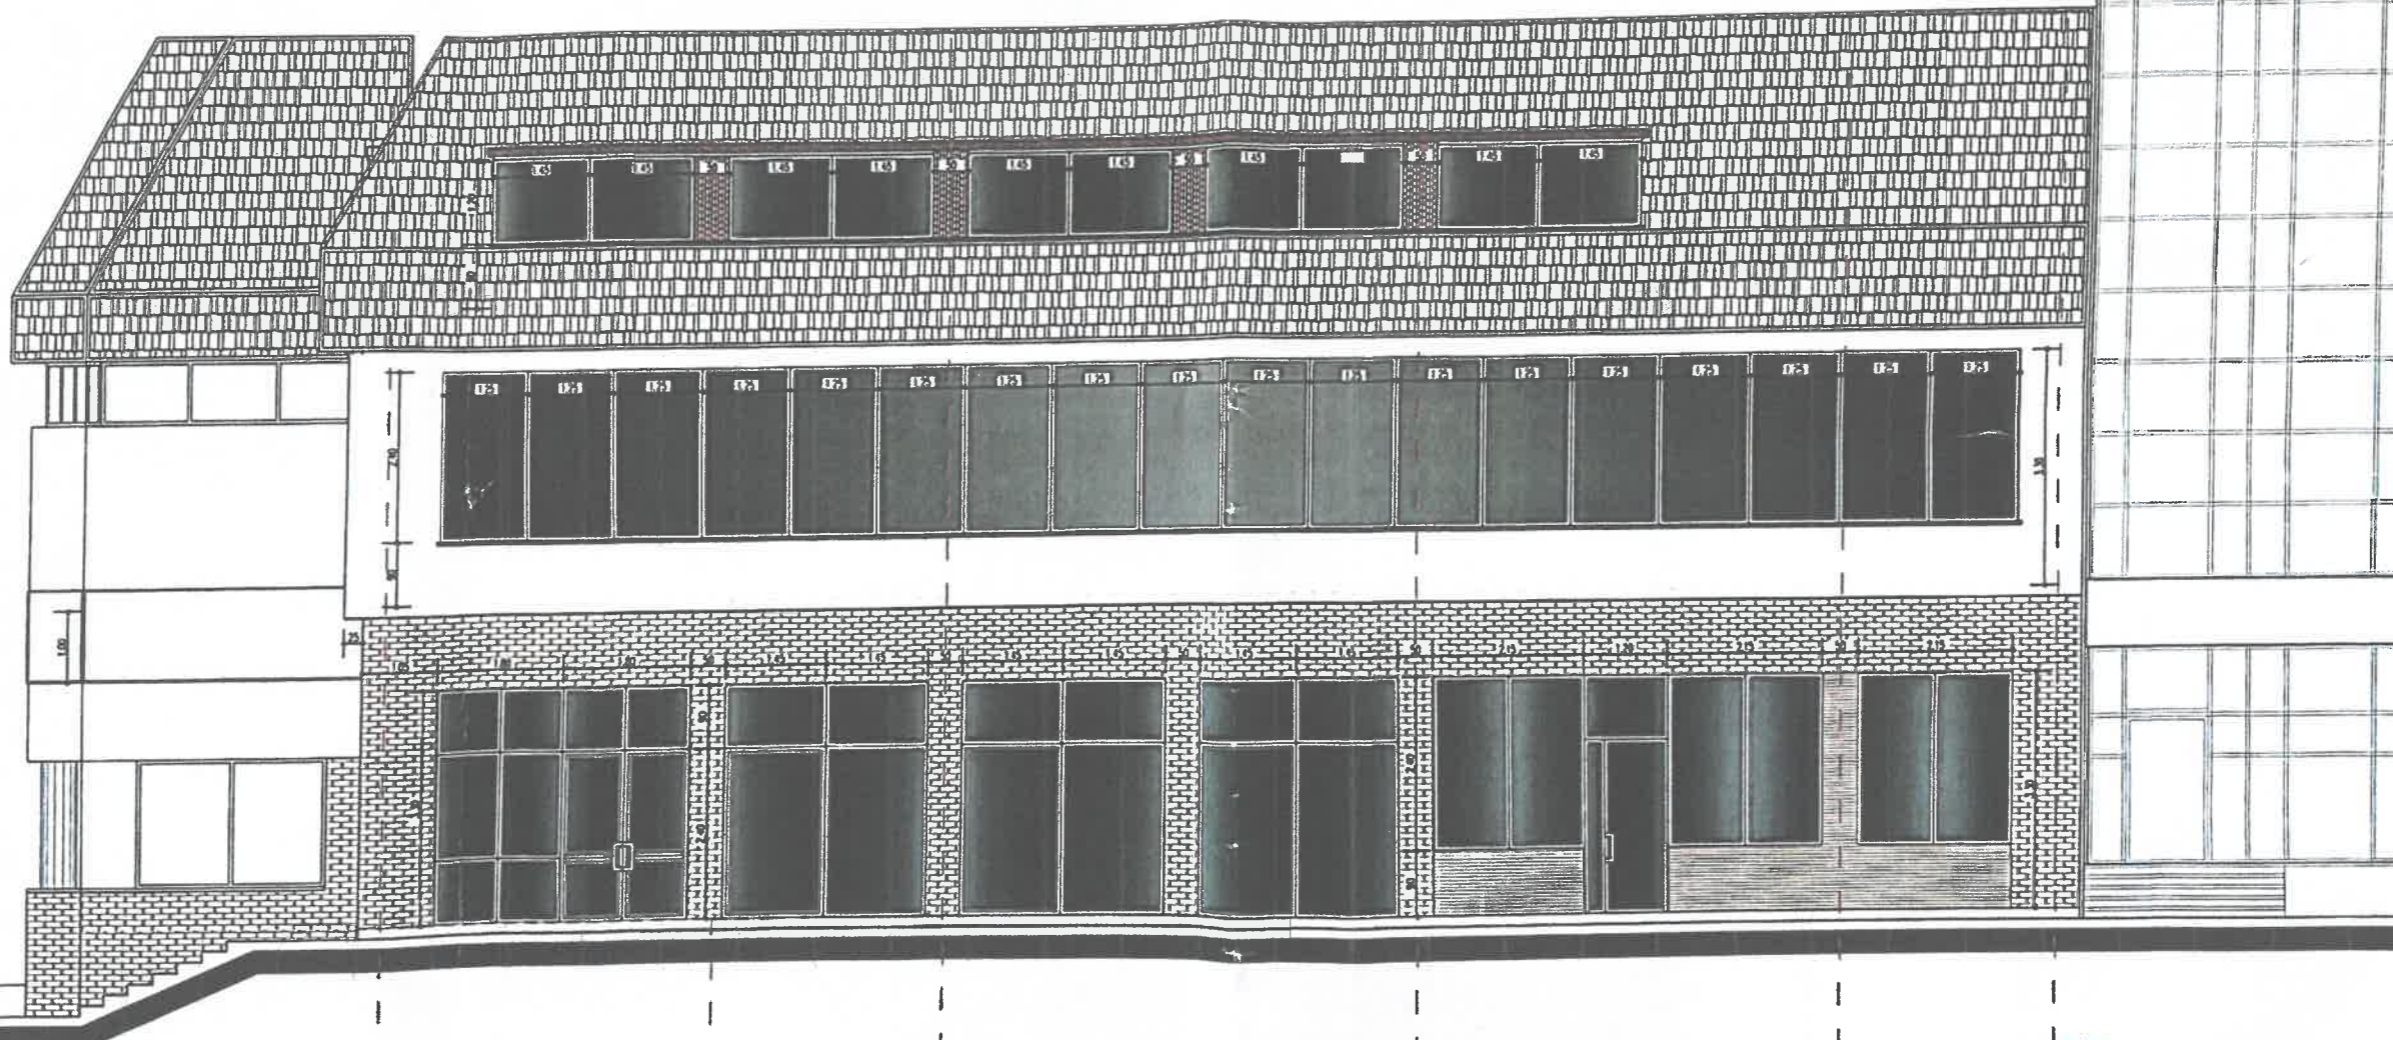

▽ +12.55 ▽

▽ +10.15 ▽

▽ +8.70 ▽

▽ +4.50 ▽

▽ ±0.00 ▽

▽ -1.05 ▽

Da vedea in ce pozitie  
modificarea cu acest nivel.  
P.D.

ORDINUL ARHITECTILOR  
DIN ROMANIA  
645  
Sorin  
PENTILESCU  
Arhitect cu drept de semnatura

REGISTRUL URBANISTILOR DIN ROMANIA  
RUR  
Cătălin Gr  
MANOLACHE  
arhitect-urbanist  
D.E  
20

FATADA LATERALA (NV) PROPUNERE			
Proiectant general:	S.C. TESERACT PROIECT S.R.L.	0244 626940 / 0244 626941	
Titlu proiect:	SP. COMERCIAL P+1+M - ALIMENTATIE PUBLICA, PROOSE NEALIMENTARE SI AMENAJARE TERASA Pista Unirii nr.5, Radauti		
Specificatie	Numa	Scara	1:50
Señ proiect	arh. Cătălin Manolache		
Proiectat arh.	arh. Cătălin Manolache		
Proiectat rez.	Ing. Vlad Ouz		
Desenat	arh. Cătălin Manolache		
			Proiect 1 74/2020
			Faza 1 D.T.A.C. D.T.
			Planşa 1 A6